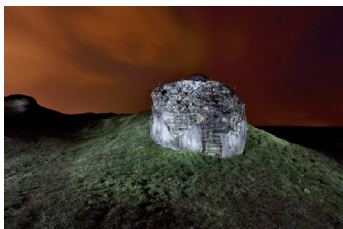

In seinem fotografischen Werk benutzt der Künstler reale Landschaftsszenarien, um durch künstliche Lichtdramaturgie vielschichtige und doppeldeutige Bildkompositionen zu schaffen. In „Westfront“ dokumentiert und inszeniert er gleichzeitig in bedrohlichen Bildern die vielfältigen Auswirkungen des Ersten Weltkriegs auf die Landschaft als Speicherort des Schreckens.

Markus Rederts Projekte und Arbeiten wurden in Ausstellungen im In- und Ausland gezeigt und befinden sich in privaten und öffentlichen Sammlungen.

JÜRGEN WAXWEILER, BILDHAUER

geboren 1962 in Wittlich, studierte Bildhauerei von 1988–1990 an der Kunstakademie in München und von 1990–1993 an der Hochschule für Bildende Künste in Dresden. Seit 1993 lebt und arbeitet er in Traben-Trarbach und seit 2011 auch in Johannesburg/Südafrika.

In seinem bildhauerischen Werk variiert der Künstler immer wieder das Thema Kopf in unterschiedlichen Formaten und Materialien. Seine Skulpturen fertigt er überwiegend aus heimischem Sandstein, aber auch aus Leopardenstein aus Simbabwe. Mehrfach wurde er mit Kunstpreisen und Stipendien ausgezeichnet.

Jürgen Waxweiler zeigt seine Skulpturen in Ausstellungen im In- und Ausland, sie befinden sich in privaten und öffentlichen Sammlungen und im öffentlichen Raum.

Jürgen Waxweiler
Son of Zim 1/16

Markus Redert
Westfront